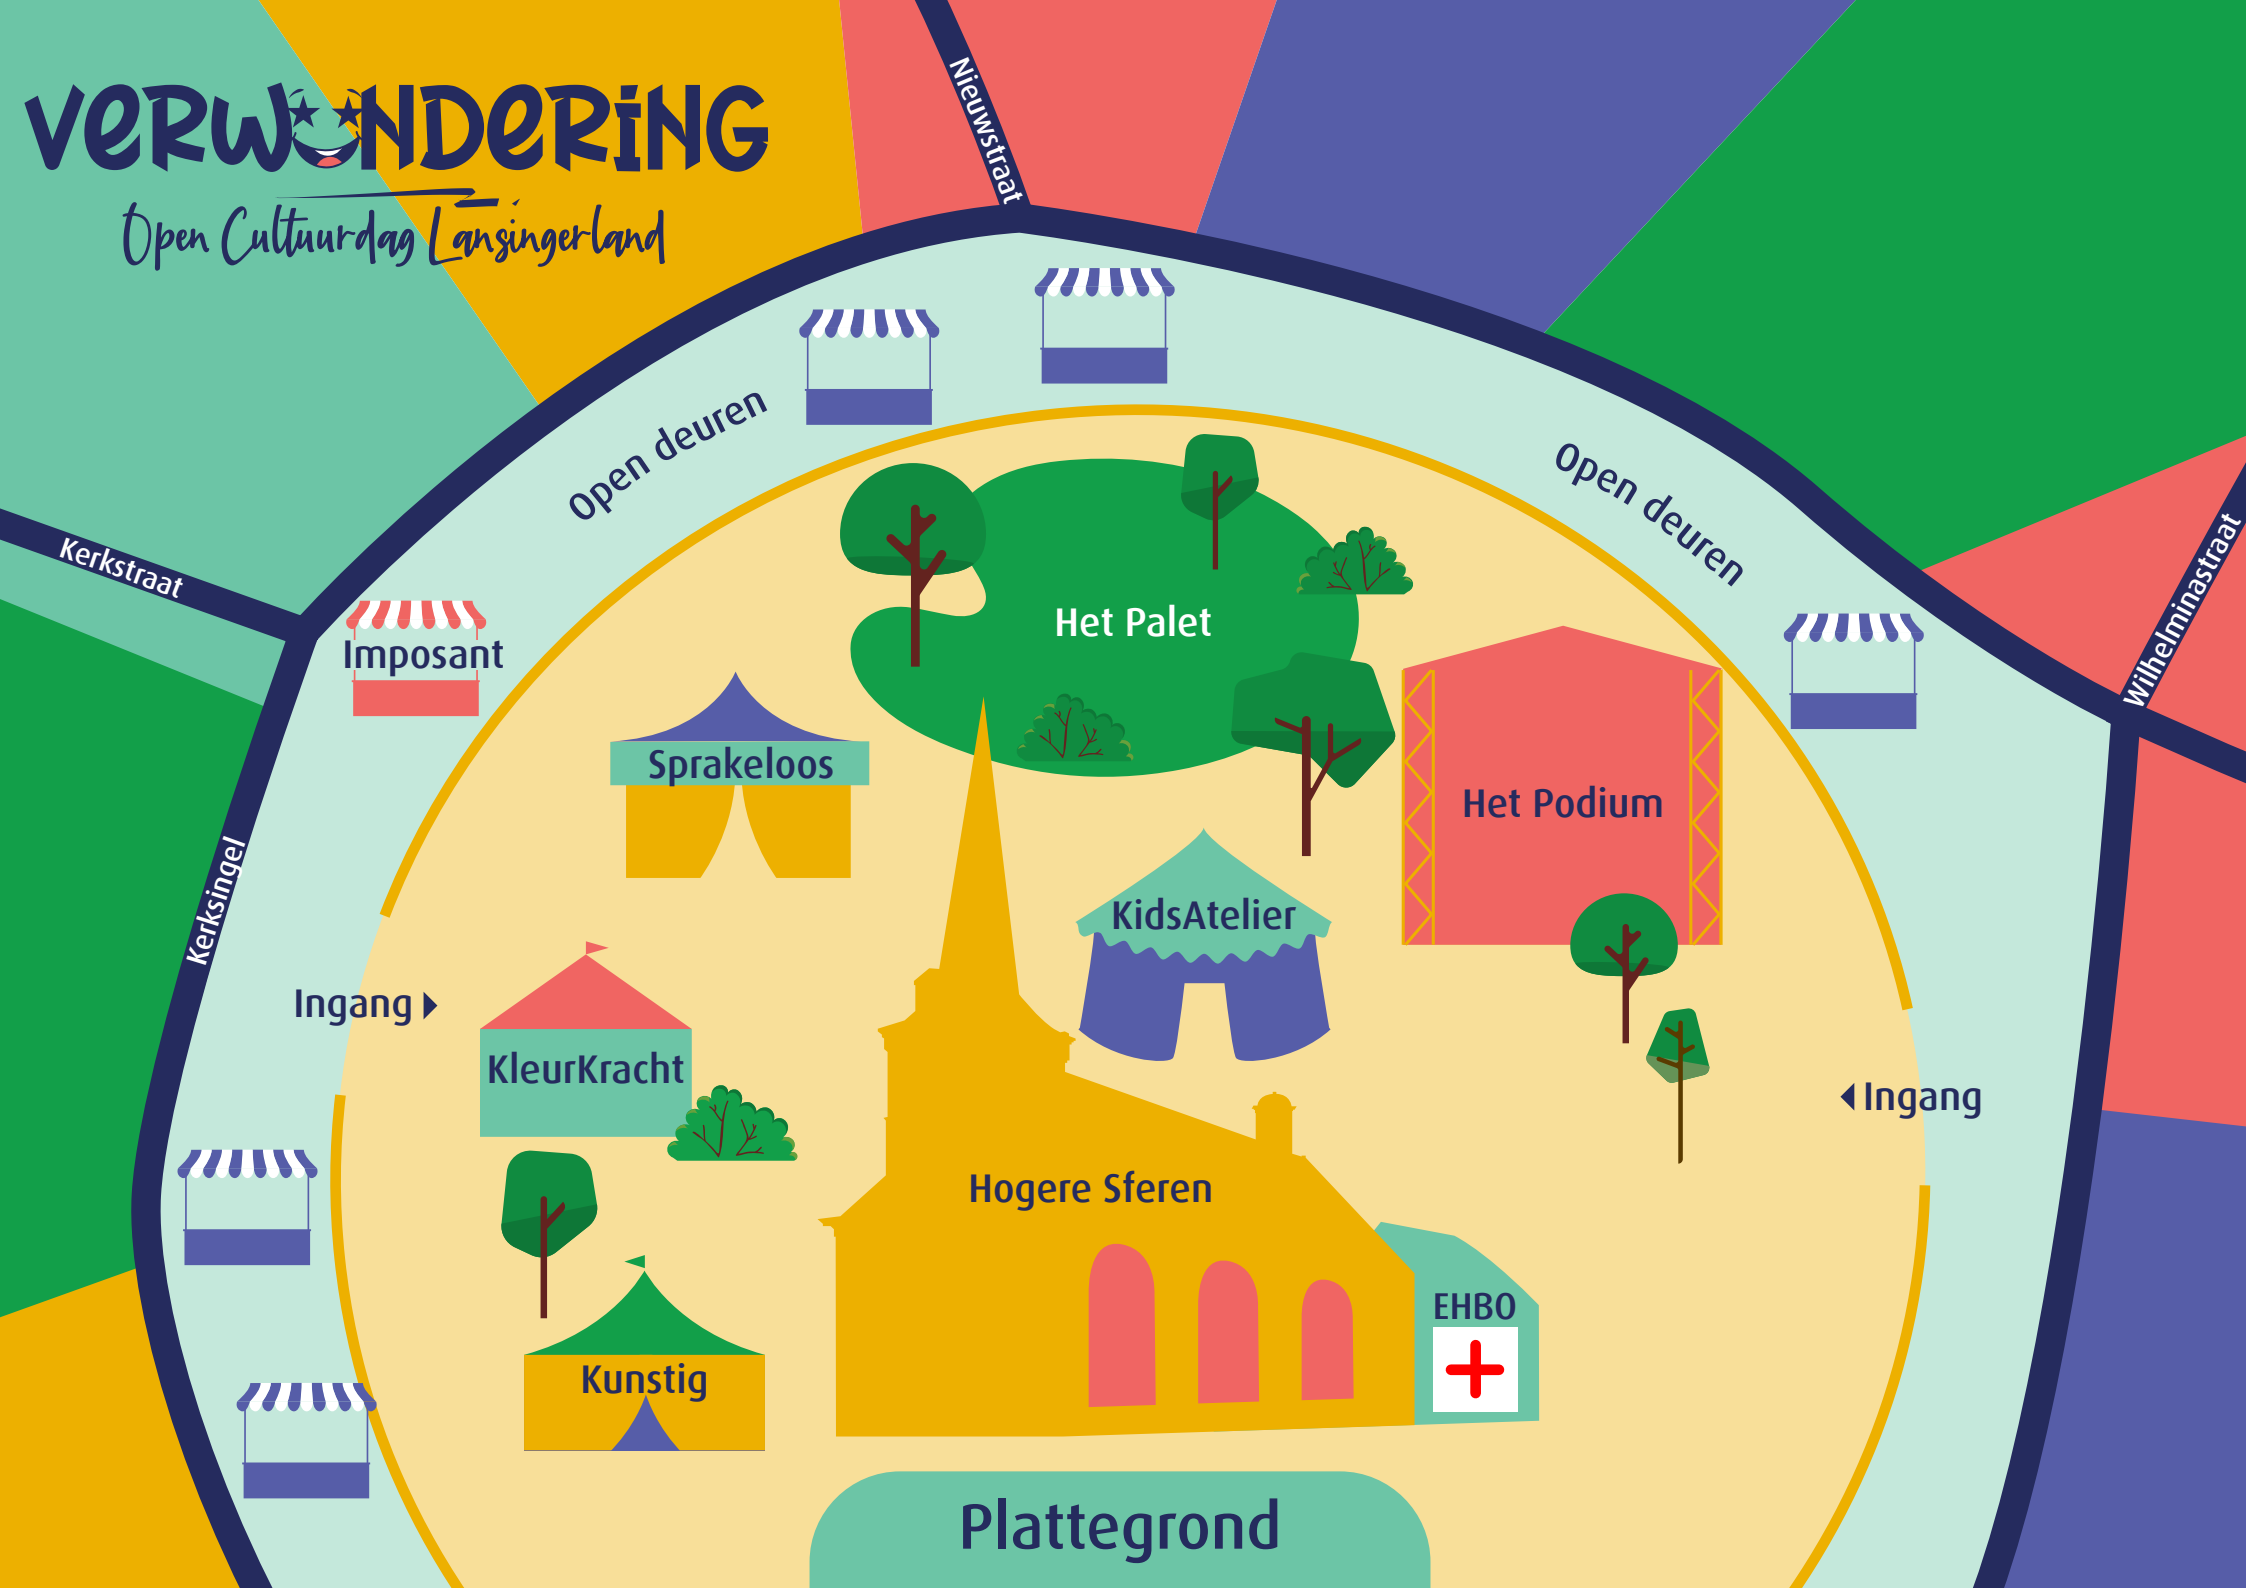

# VERWONDERING

Open Cultuurdag Lansingerland

Nieuwstraat

Open deuren

Open deuren

Kerkstraat

Wilhelminastraat

Imposant

Het Palet

Sprakeloos

Het Podium

KidsAtelier

Ingang ▶

KleurKracht

◀ Ingang

Hogere Sferen

EHBO

Kunstig

Plattegrond